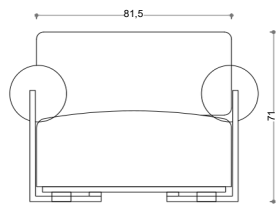

FAUTEUIL LE SOUFFLÉ

**STRUCTURE EN CHÊNE, MOUSSE HAUTE
RÉSILIENCE, TISSU CHENILLÉ DEDAR**

Dimensions : 103,5x95x71 cm

À partir de 9 167 € HT

**OAK STRUCTURE, HIGH-RESILIENCE
FOAM, DEDAR CHENILLE FABRIC**

Dimensions : 40,75x37,5x28 inches