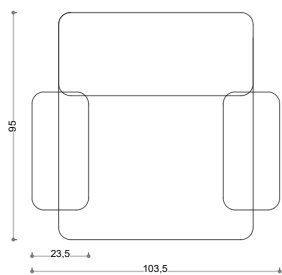

FAUTEUIL LE SOUFFLÉ

**STRUCTURE EN CHÊNE, MOUSSE HAUTE
RÉSILIENCE, TISSU CHENILLÉ DEDAR**

Dimensions : 103,5x95x71 cm

À partir de 9 167 € HT

**OAK STRUCTURE, HIGH-RESILIENCE
FOAM, DEDAR CHENILLE FABRIC**

Dimensions : 40,75x37,5x28 inches

Starting at \$12,870

FICHE
PRODUIT

HAUVETTE ET MADANI
DESIGN STUDIO