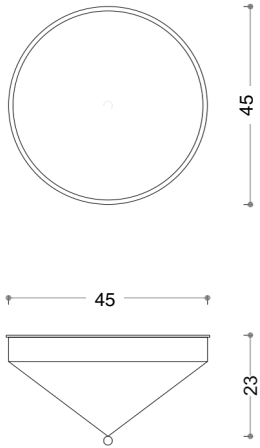

## LE CORNET

**LAITON, BOIS, LIN ET CORDE**

Dimensions : 45x23 cm

À partir de 1 917 € HT

**BRASS, WOOD, LINEN AND ROPE**

Dimensions : 17,7x9 inches

Starting at 1 917 € excluding taxes

FICHE  
PRODUIT