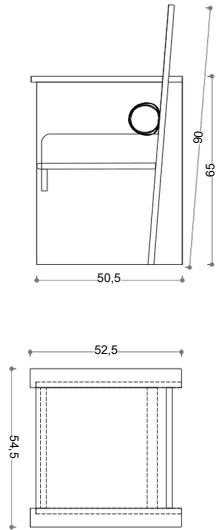

FAUTEUIL HAUT LE PARFAIT

**STRUCTURE EN CHÊNE, LAQUE ÉTIRÉE
À LA MAIN, TISSU CHENILLÉ DEDAR**

Dimensions : 52,5x54,5x90 cm

À partir de 3 250 € HT

**OAK STRUCTURE, HAND-STRETCHED
LACQUER, DEDAR CHENILLE FABRIC**

Dimensions : 20,5x21,5x35,5 inches

Starting at 3 250 € excluding taxes

FICHE
PRODUIT

HAUVETTE ET MADANI
DESIGN STUDIO