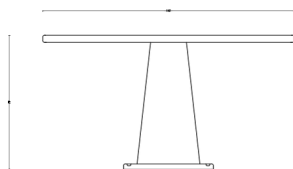

TABLE

JACK

**PLATEAU EN CHÈNE MASSIF ET FORBO
CERCLAGE LAITON ET SOCLE EN BOIS
LAQUÉ NOIR**

Dimensions : 140x75 cm

À partir de 12 500 € HT

**SOLID OAK AND FORBO TOP
BRASS RIM AND BLACK LACQUERED
WOOD BASE**

Dimensions : 55,1x29,5 inches

Starting at 12 500 € excluding taxes

FICHE
PRODUIT

HAUVETTE ET MADANI
DESIGN STUDIO