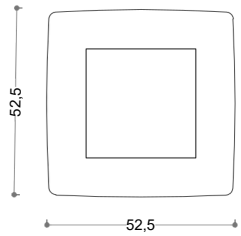

OTTOMAN

LE SORBET

**STRUCTURE EN CHÊNE, LAQUE ÉTIRÉE
À LA MAIN, TISSU NATUREL LELIÈVRE**

Dimensions : 52,5x52,5x43 cm

À partir de 2 900 € HT

**OAK STRUCTURE, HAND-STRETCHED
LACQUER, LELIÈVRE NATURAL FABRIC**

Dimensions : 20,5x17 inches

Starting at 2 900 € excluding taxes