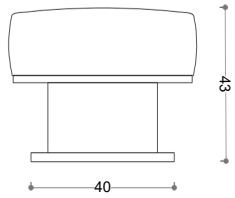

OTTOMAN

LE SORBET

**STRUCTURE EN CHÊNE, LAQUE ÉTIRÉE
À LA MAIN, TISSU NATUREL LELIÈVRE**

Dimensions : 52,5x52,5x43 cm

À partir de 2 900 € HT

**OAK STRUCTURE, HAND-STRETCHED
LACQUER, LELIÈVRE NATURAL FABRIC**

Dimensions : 20,5x17 inches

Starting at 2 900 € excluding taxes