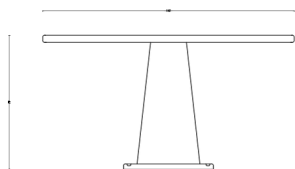

TABLE

JACK

**PLATEAU EN CHÈNE MASSIF ET FORBO
CERCLAGE LAITON ET SOCLE EN BOIS
LAQUÉ NOIR**

Dimensions : 140x75 cm

À partir de 12 500 € HT

**SOLID OAK AND FORBO TOP
BRASS RIM AND BLACK LACQUERED
WOOD BASE**

Dimensions : 55,1x29,5 inches

Starting at \$17,550

FICHE
PRODUIT

HAUVETTE ET MADANI
DESIGN STUDIO