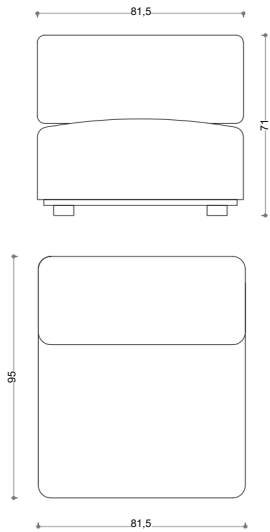

CHAUFFEUSE

LE SOUFFLÉ

**STRUCTURE EN CHÊNE, MOUSSE HAUTE
RÉSILIENCE, TISSU CHENILLÉ DEDAR**

Dimensions : 82x95x71 cm

À partir de 6 667 € HT

**OAK STRUCTURE, HIGH-RESILIENCE
FOAM, DEDAR CHENILLE FABRIC**

Dimensions : 32x37,5x28 inches

Starting at \$9,360

FICHE
PRODUIT

HAUVETTE ET MADANI
DESIGN STUDIO