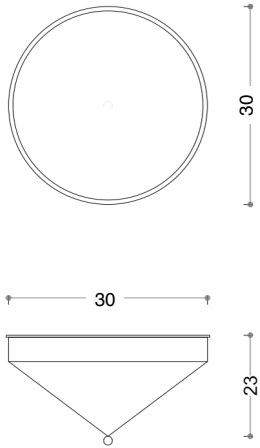

## LE CORNET

**LAITON, BOIS, LIN ET CORDE**

Dimensions : 30x23 cm

À partir de 1 792 € HT

**BRASS, WOOD, LINEN AND ROPE**

Dimensions : 11,8x9 inches

Starting at 1 792 € excluding taxes

FICHE  
PRODUIT