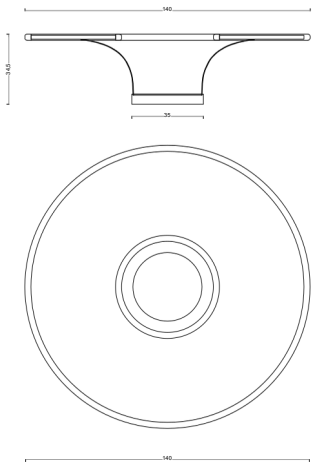

TABLE

LOULOU

**PLATEAU EN BOIS LAQUÉ ET NOYER
PIÈTEMENT EN ALUMINIUM REPOUSSÉ,
INOX POLI MIROIR ET MIROIR TEINTÉ**

Dimensions : 140x35 cm

À partir de 20 000 € HT

**LACQUERED WOOD AND WALNUT TOP
BASE IN SPUN ALUMINUM, MIRROR-
POLISHED STAINLESS STEEL, AND
TINTED MIRROR**

Dimensions : 55,1x13,7 inches

Starting at 20 000 € excluding taxes

FICHE
PRODUIT

HAUVETTE ET MADANI
DESIGN STUDIO