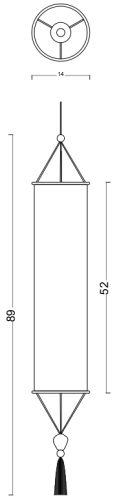

# LAMPE BETTY

## SOIE SAUVAGE, PASSEMENTERIE ET GRAINES D'IVOIRE VÉGÉTAL

Dimensions : 87x14 cm

À partir de 2 500 € HT

- Classe II (double isolation)
- 230V
- Douille E27 certifiée
- Usage intérieur

Ampoule LED E27 4 W recommandée.

## WILD SILK, PASSEMENTERIE AND VEGETAL IVORY SEEDS

Dimensions : 34,2x5,5 cm

Starting at \$3,510

- Classe II (double isolation)
- 230V
- Socket E27 certified
- domestic use

Bulb LED E27 4 W recommended.