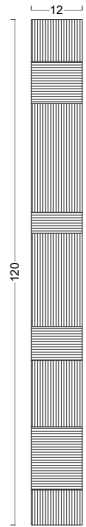

APPLIQUE

LA GRANDE ELIANE

LIANES DE RAPHIA TRESSÉ

Dimensions : 120x12 cm

À partir de 1 625 € HT

BRAIDED RAFFIA VINES

Dimensions : 47,2x4,7 inches

Starting at 1 625 € excluding taxes

FICHE
PRODUIT

HAUVETTE ET MADANI
DESIGN STUDIO