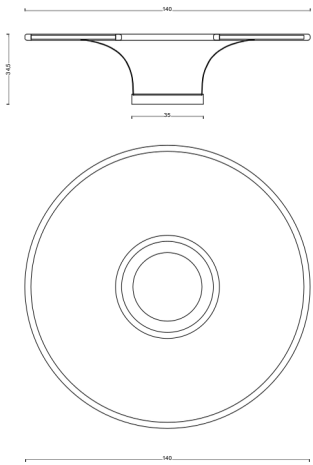

TABLE

LOULOU

**PLATEAU EN BOIS LAQUÉ ET NOYER
PIÈTEMENT EN ALUMINIUM REPOUSSÉ,
INOX POLI MIROIR ET MIROIR TEINTÉ**

Dimensions : 140x35 cm

À partir de 20 000 € HT

**LACQUERED WOOD AND WALNUT TOP
BASE IN SPUN ALUMINUM, MIRROR-
POLISHED STAINLESS STEEL, AND
TINTED MIRROR**

Dimensions : 55,1x13,7 inches

Starting at \$28,080

FICHE
PRODUIT

HAUVETTE ET MADANI
DESIGN STUDIO