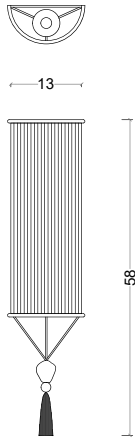

APPLIQUE

BETTY

**SOIE SAUVAGE, PASSEMENTERIE
ET GRAINES D'IVOIRE VÉGÉTAL**

Dimensions : 58x13 cm

À partir de 2 083 € HT

**WILD SILK, PASSEMENTERIE
AND VEGETAL IVORY SEEDS**

Dimensions : 22,8x5,1 inches

Starting at 2 083 € excluding taxes