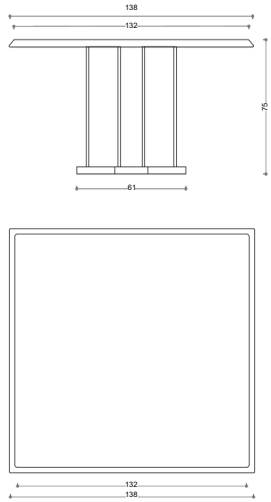

TABLE
LE BAVAROIS

**STRUCTURE EN CHÊNE, LAQUE ÉTIRÉE
À LA MAIN**

Dimensions : 138x138x75 cm

À partir de 8 250 € HT

**OAK STRUCTURE, HAND-DRAWN
LACQUER**

Dimensions : 54,5x54,5x29,5 inches

Starting at \$11,583