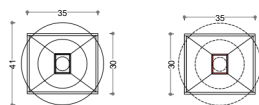

LAMPADAIRE
LE FONTAINEBLEAU

**CHÊNE MASSIF TOURNÉ, LAQUE ÉTIRÉE
À LA MAIN, DIFFUSEUR EN VERRE
RIGATO**

Dimensions : 35x41x170cm

À partir de 6 250 € HT

**TURNED SOLID OAK, HAND-DRAWN
LACQUER, GLASS DIFFUSER
RIGATO**

Dimensions : 13,5x16x67 inches

Starting at \$8,775

FICHE
PRODUIT

HAUVETTE ET MADANI
DESIGN STUDIO