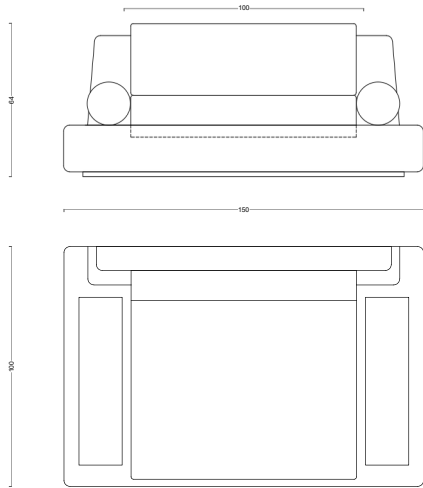

FAUTEUIL

PODIUM

**STRUCTURE EN BOIS ET TISSUS
COUSSINS EN MOUSSE À
MÉMOIRE DE FORME**

Longueur : **150 cm**

Profondeur : **100 cm**

Hauteur : **64 cm**

Hauteur assise : **34 cm**

À partir de 6 667 € HT

**WOODEN FRAME AND FABRIC
MEMORY FOAM CUSHIONS**

Length : **59,0 inches**

Depth : **39,3 inches**

Height : **25,1 inches**

Seat height : **13,3 inches**

Starting at 6 667 € excluding taxes

FICHE
PRODUIT

HAUVETTE ET MADANI
DESIGN STUDIO