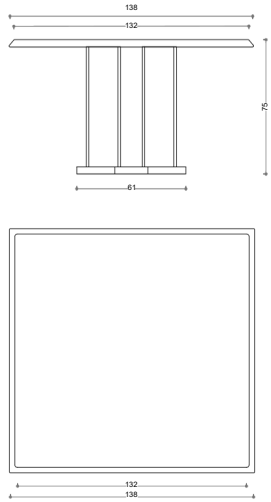

TABLE
LE BAVAROIS

**STRUCTURE EN CHÊNE, LAQUE ÉTIRÉE
À LA MAIN**

Dimensions : 138x138x75 cm

À partir de 8 250 € HT

**OAK STRUCTURE, HAND-DRAWN
LACQUER**

Dimensions : 54,5x54,5x29,5 inches

Starting at 8 250 € excluding taxes