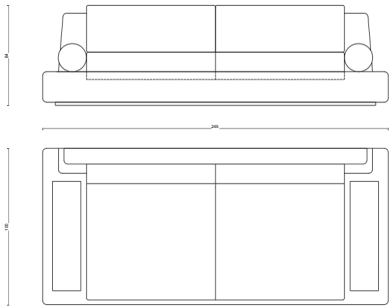

CANAPÉ

PODIUM

**STRUCTURE EN BOIS ET TISSUS
COUSSINS EN MOUSSE À
MÉMOIRE DE FORME**

Longueur : **215 ou 245 cm**

Profondeur : **100 cm**

Hauteur : **64 cm**

Hauteur assise : **38 cm**

Sur mesure possible

À partir de 9 167 € HT

**WOODEN FRAME AND FABRIC MEMORY
FOAM CUSHIONS**

Length : **84,6 or 96,4 inches**

Depth : **39,3 inches**

Height : **25,1 inches**

Seat height : **14,9 inches**

Custom on request

Starting at 9 167 € excluding taxes